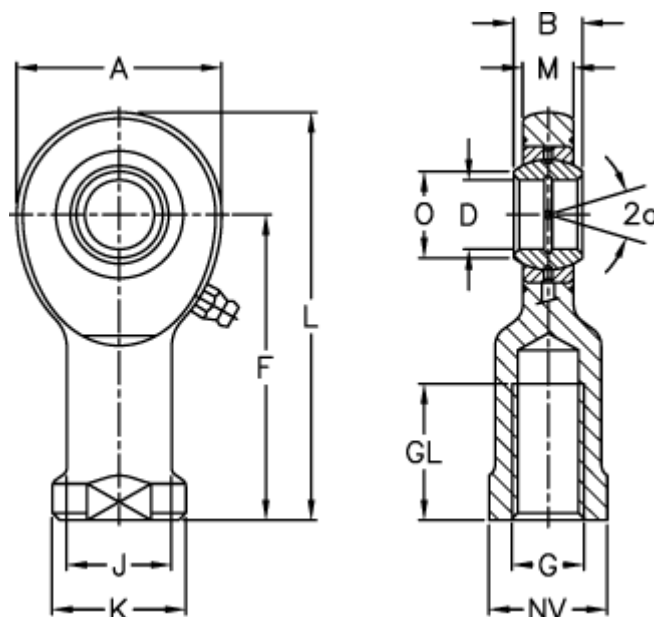

Varenummer: 03460030
 Beskrivelse: Fluro Ledhoved EI 30

Mål

A	= 73	J	= 40
a (grader)	= 6	K	= 50
B	= 22	L	= 146.5
D	= 30	M	= 19
Dynamisk træk kN	= 62	NV	= 41
F	= 110	O	= 34.2
g	= M30x2	Statisk træk kN	= 124
GL	= 56	Vægt	= 930